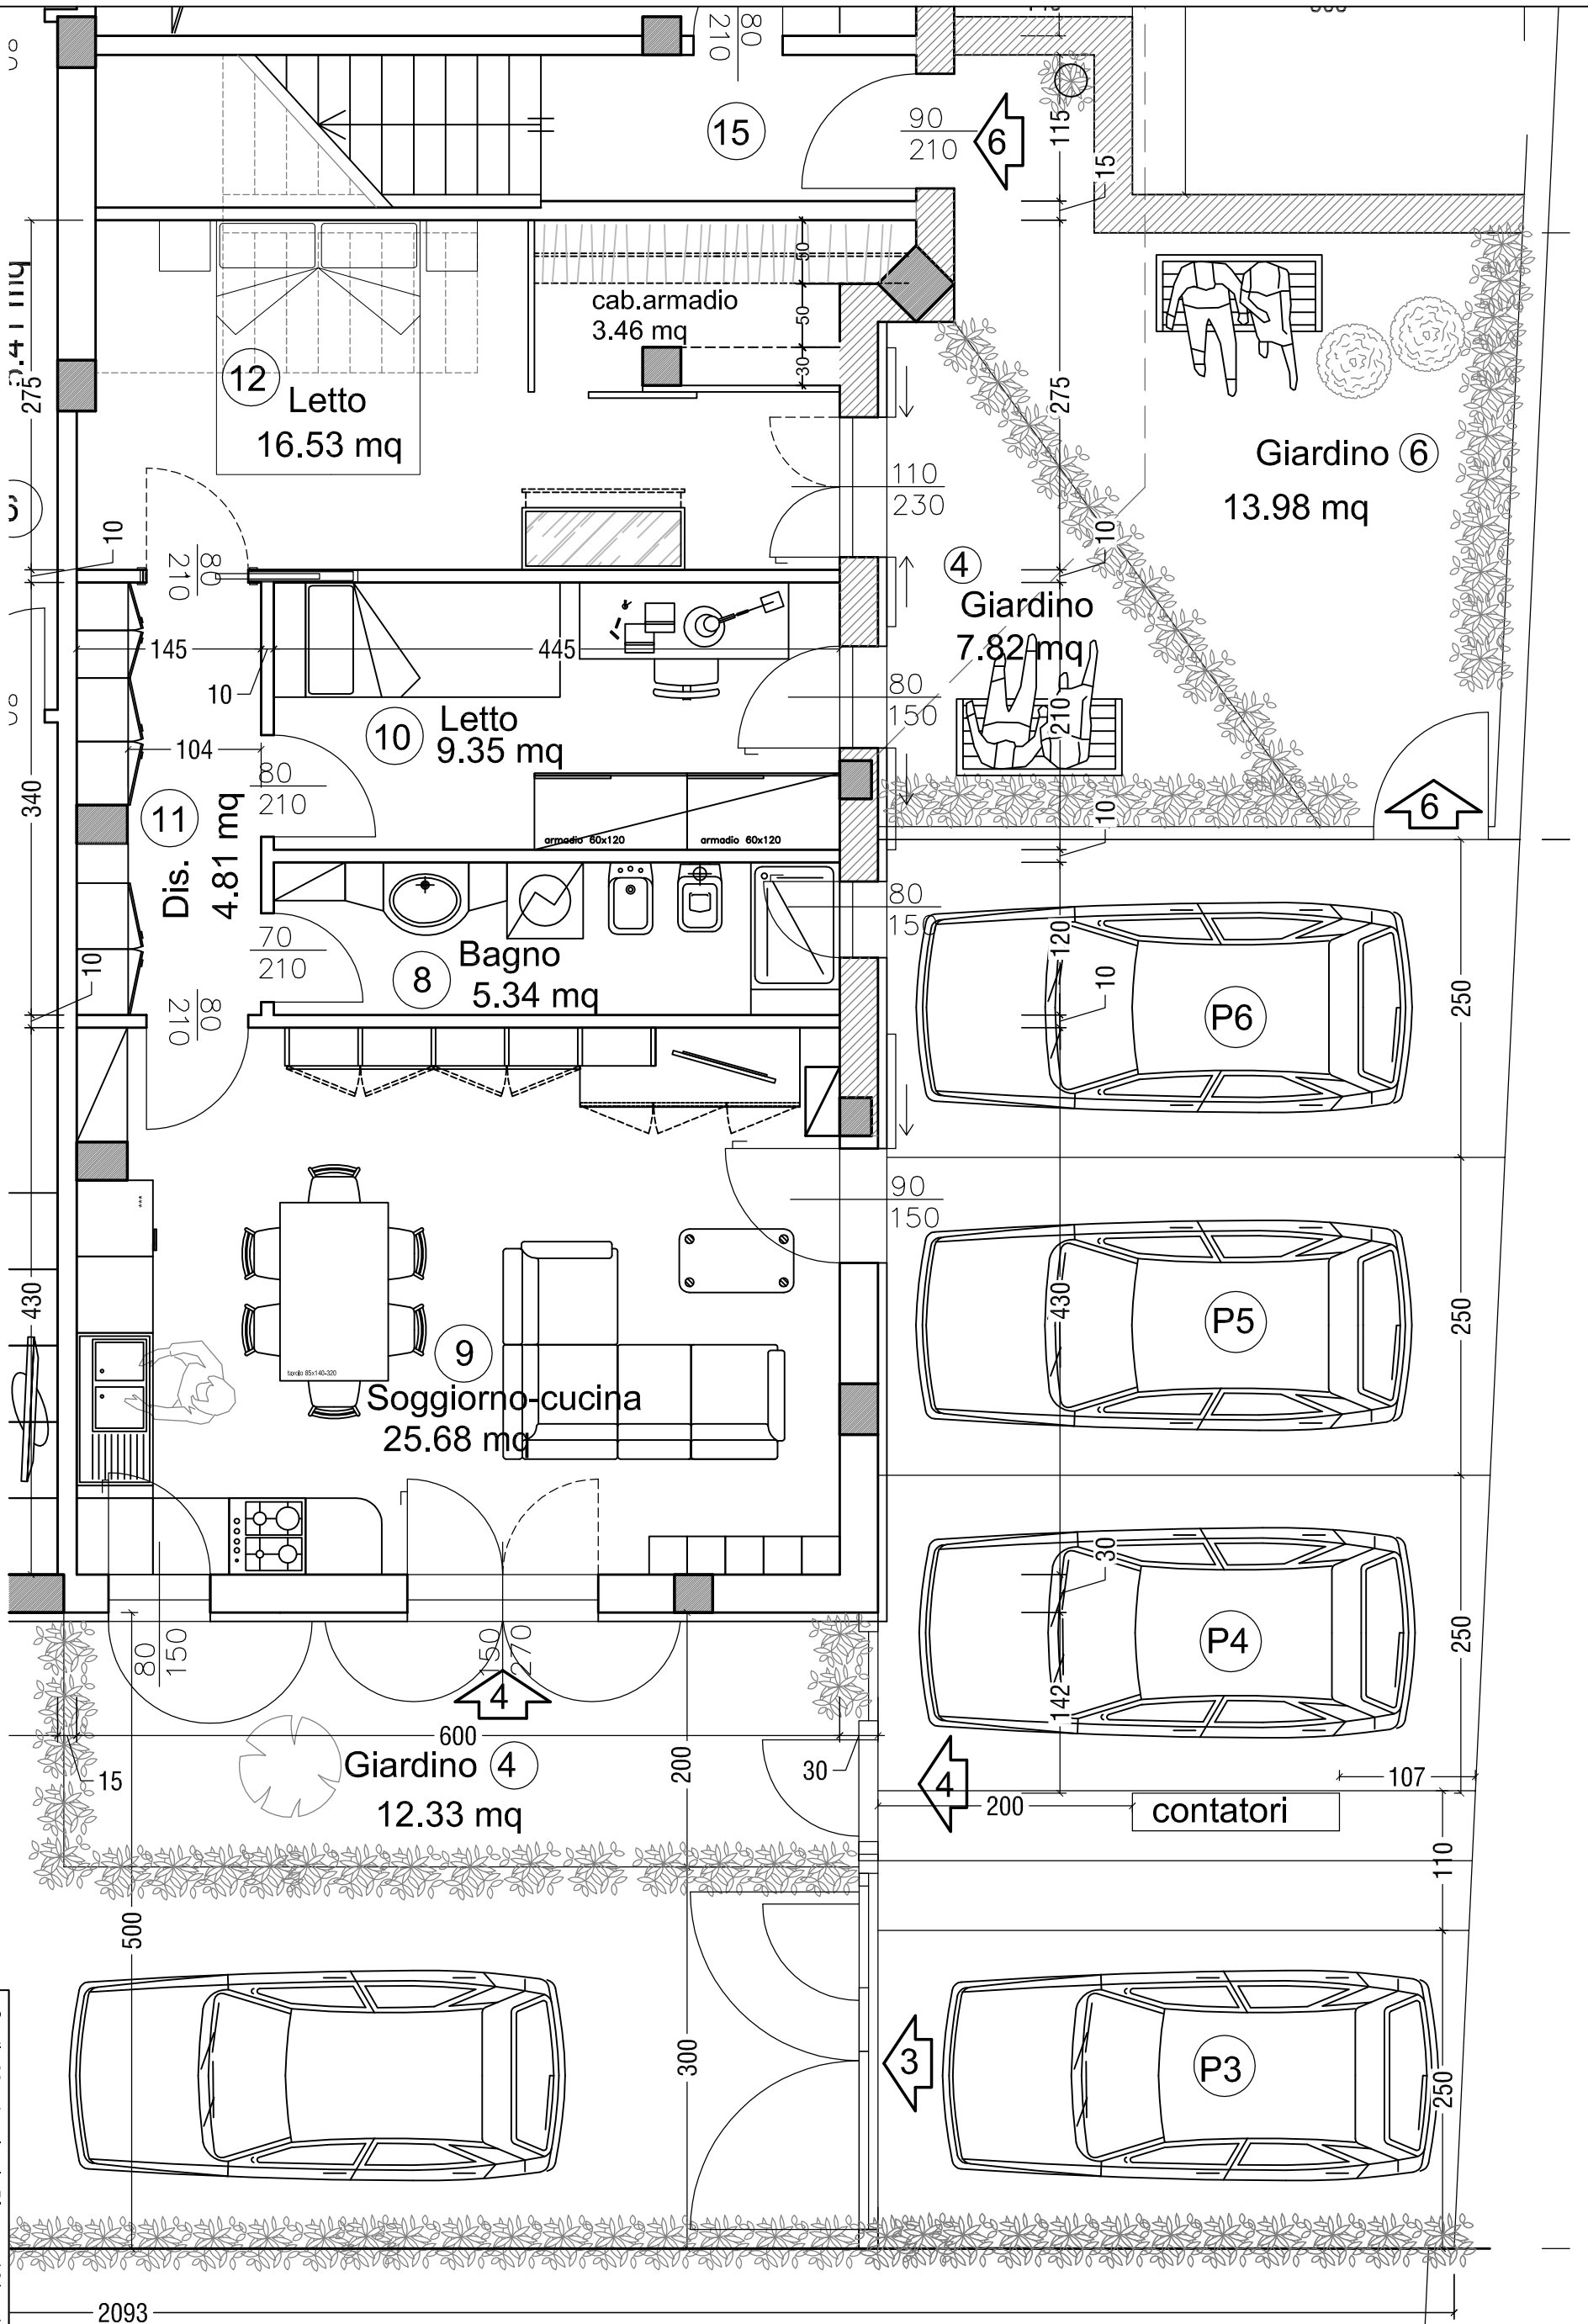

soluzione 3

Studio Monducci - via Bicocca 16/a - 40026 Imola BO - T.0542.640322 F.0542.647433 - monducci@studiomonducci.191.it	
<small>Questo disegno è di proprietà di Studio Monducci Non sono vietate la diffusione, la modifica o la riproduzione, anche parziale, senza autorizzazione.</small>	
CLIENTE:	DATA: 29/04/2015
OGGETTO: U4-Rondinelli	FILE: ROLU_ARC_scheda2015_A.dwg
SCALA: 1:150	DISEGNATORE:
<small>Z.M. - R.RONDINELLI LULI&COSTRUZIONE NUOVO FABBRICATO/DISEGNI/ARCHITETTONICI</small>	

soluzione 4

Studio Monducci - via Bicocca 16/a - 40026 Imola BO - T.0542.640322
 F.0542.647433 - monducci@studiomonducci.191.it

Questo disegno è di proprietà di Studio Monducci
 Non sono vietate la diffusione, la modifica o la riproduzione, anche parziale, senza autorizzazione.

CLIENTE :

OGGETTO: U4-Rondinelli

SCALA : 1:50

DATA: 29/04/2015

FILE: ROLU_ARC_scheda2015_A.dwg

DISEGNATORE:

Z.M. - R.RONDINELLI LUIRICO COSTRUZIONE NUOVO FABBRICATO/DISEGNI ARCHITETTONICI

soluzione 5

CLIENTE :

OGGETTO: U4-Rondinelli

SCALA : 1:50

DATA: 23/06/2015

FILE: ROLU_ARC_scheda2015_A.dwg

DISEGNATORE:

Z.M. - R.RONDINELLI LULIGI COSTRUZIONE NUOVO FABBRICATO DISEGNI ARCHITETTONICI