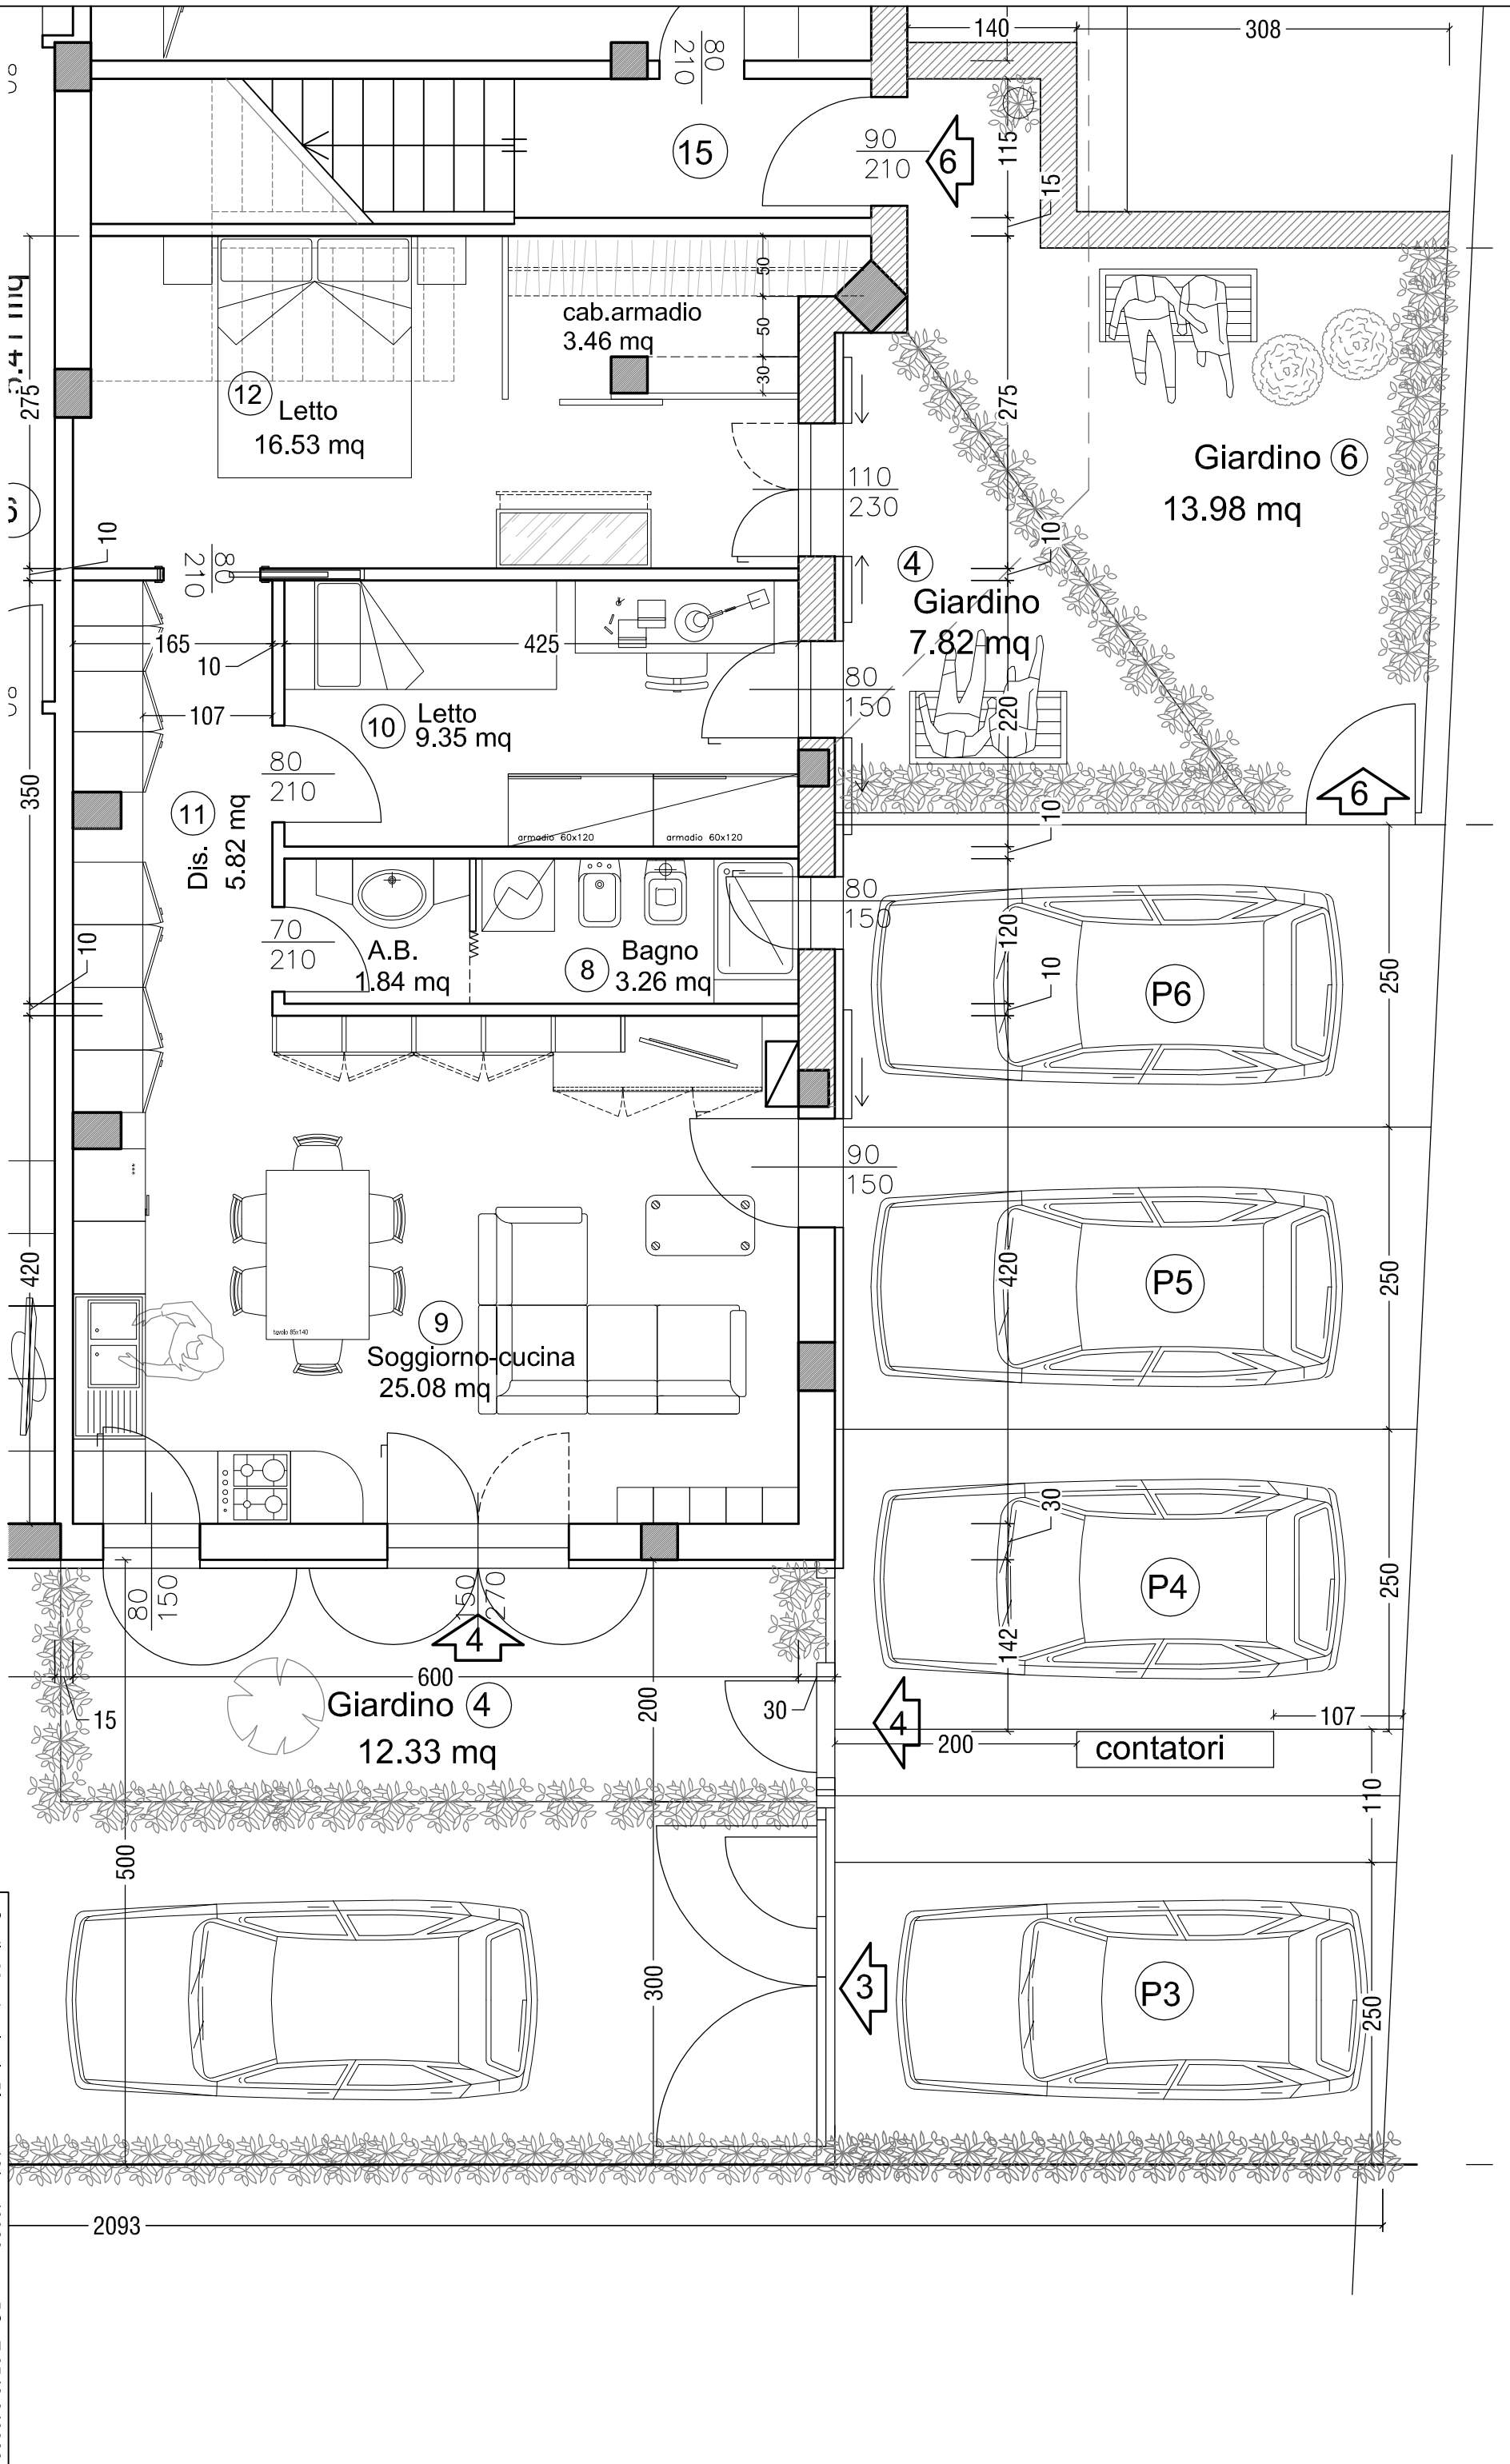

CLIENTE :

OGGETTO: U4-Rondinelli

SCALA : 1:50

DATA: 29/04/2015

FILE: ROLU_ARC_scheda2015_A.dwg

DISEGNATORE:

Z.M. - R.RONDINELLI LUIRICO COSTRUZIONE NUOVO FABBRICATO/DISEGNI ARCHITETTONICI

soluzione 5